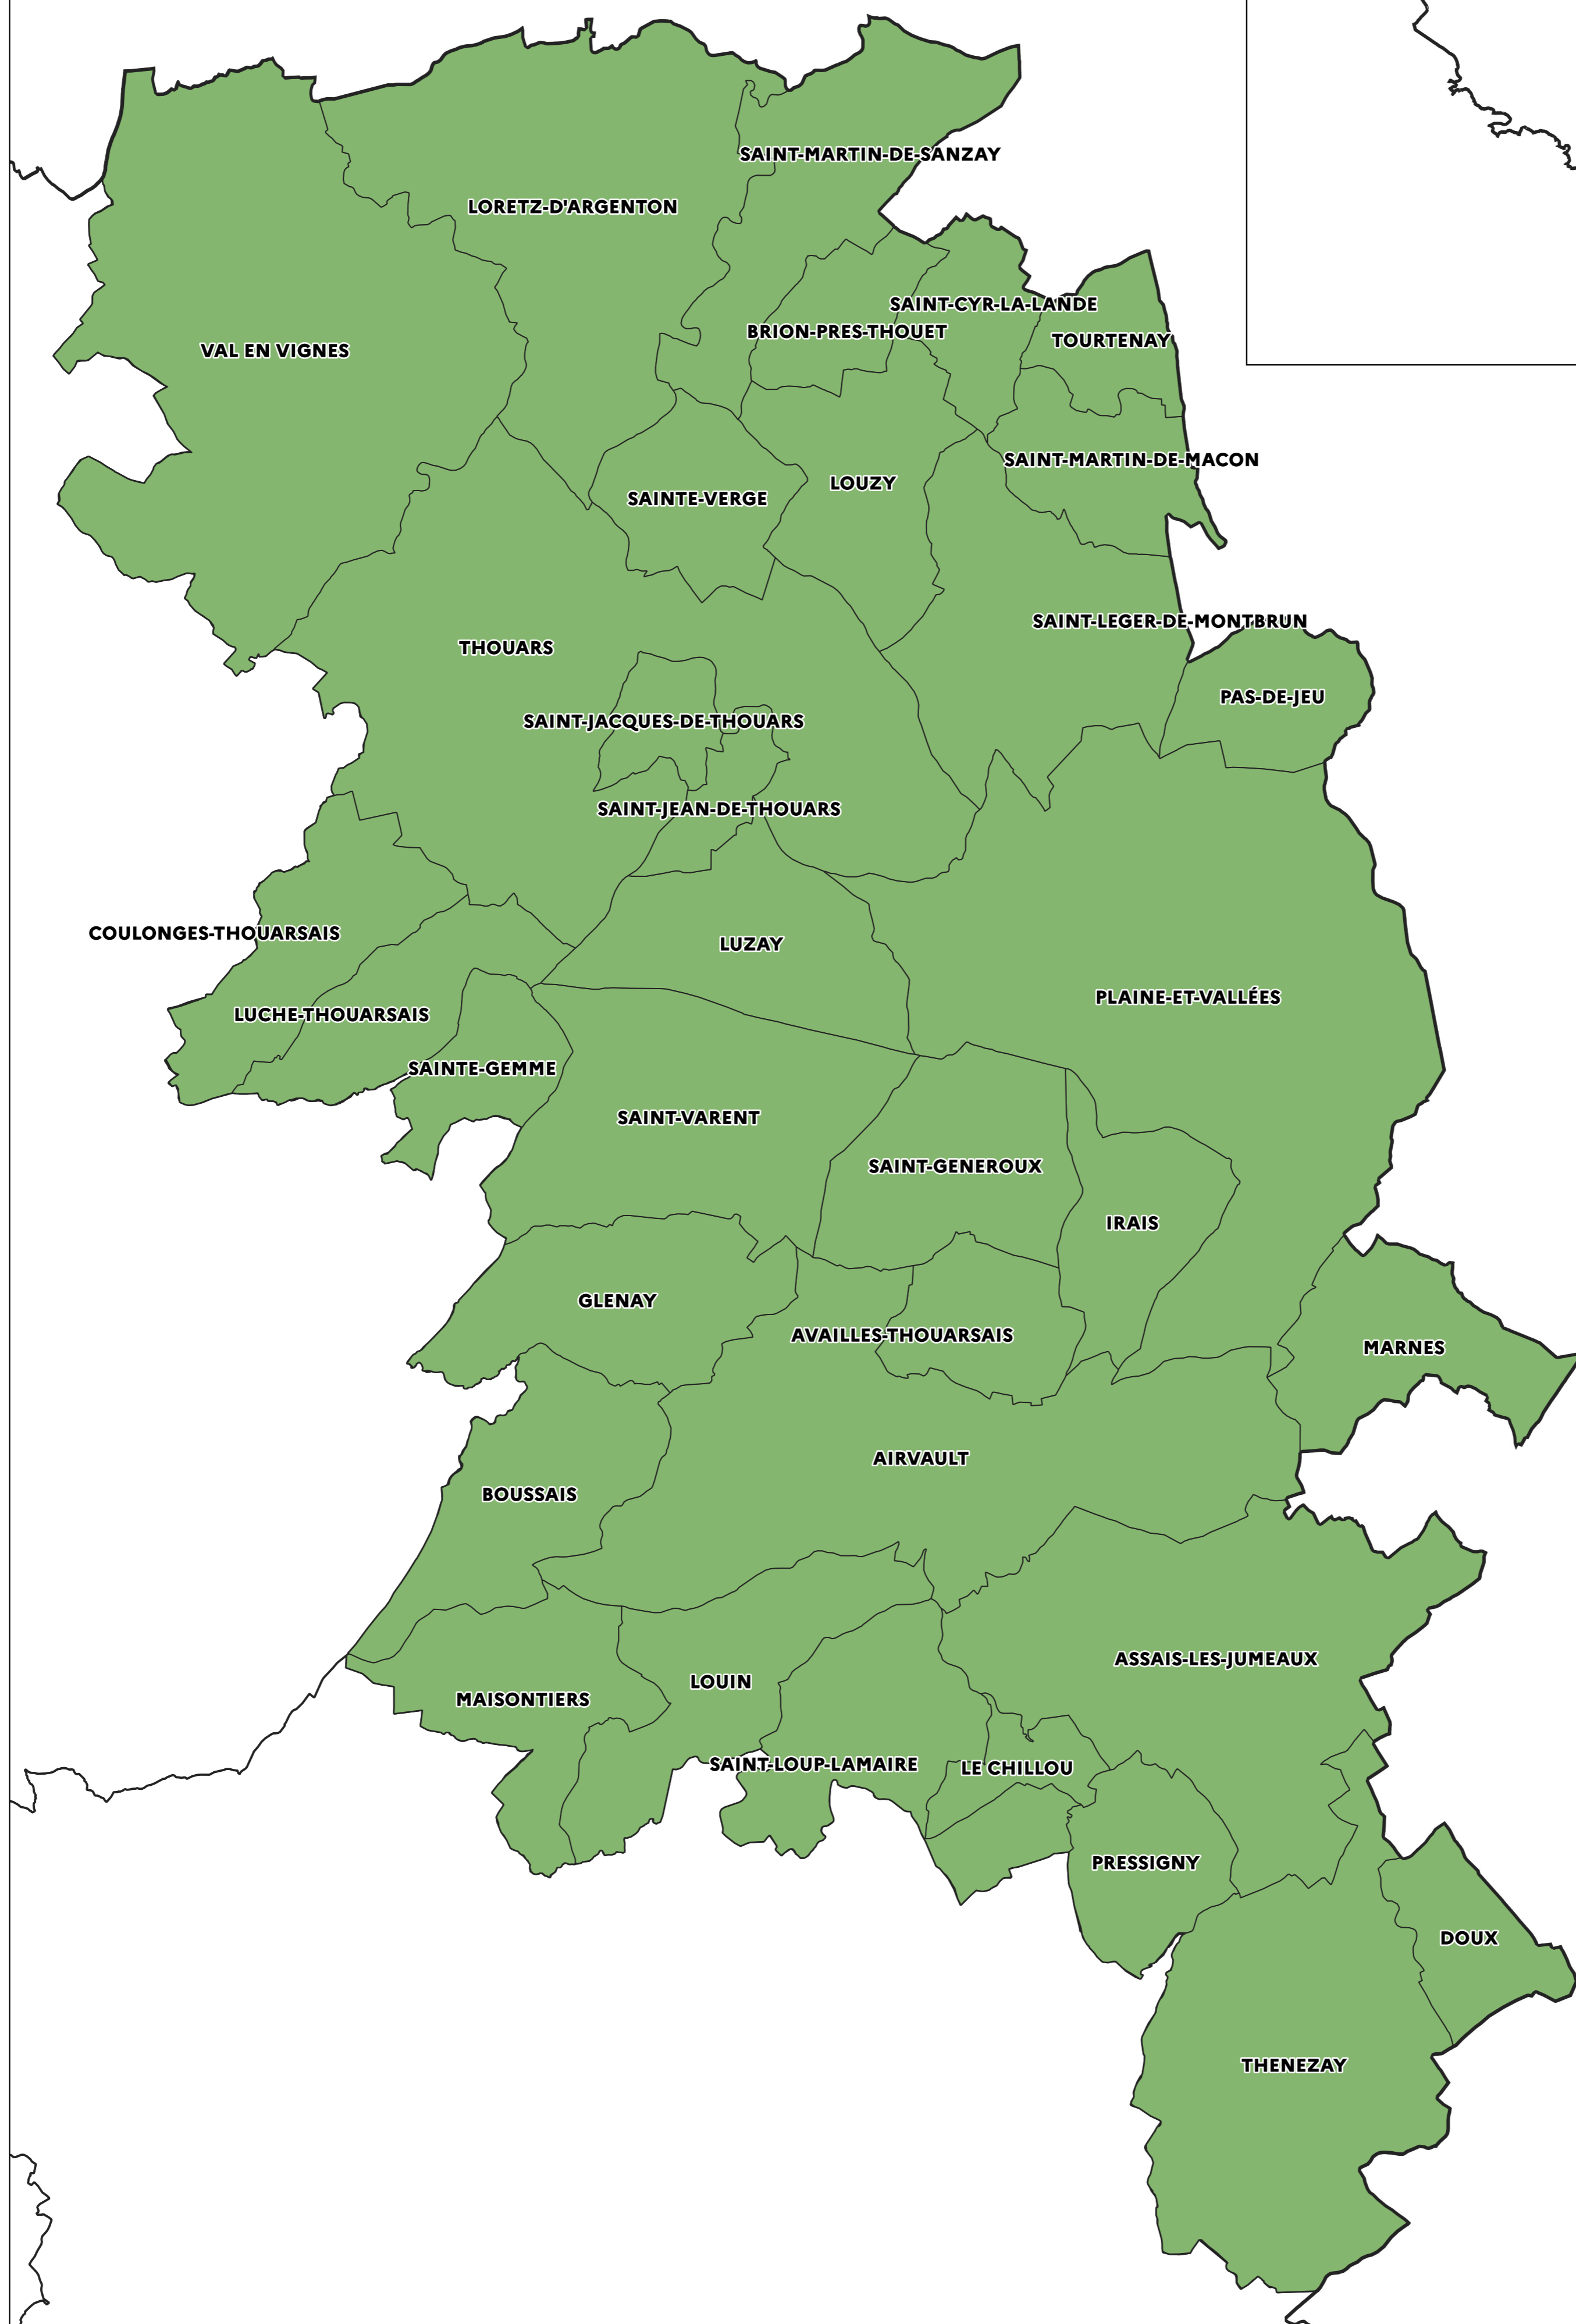

Zone éligible à la valorisation des jachères pour les éleveurs situation au 5 Juillet 2021

Direction
départementale
des territoires

Zones fourragères

Communes concernées par la zone éligible

□ Limites communales
■ Zone éligible

Sources : © IGN - BD CARTO ® - données DRAAF 2020 zone fourragère

0 10 20 km